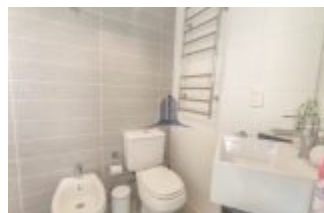

PENINSULA, PUNTA DEL ESTE, MALDONADO

<https://eduardorodrigo.uy>

US\$ 159.000,00

Hermoso apartamento de 1 dormitorio y 1 baño completamente equipado. Cuenta con living comedor con cocina integrada, dormitorio con vista al mar. Ideal para renta! Garaje en sub suelo! Lux Tower es un moderno edificio desarrollado por estudio Atijas, ubicado en el corazón de la Península, sobre calle 27 esquina Av. Gorlero, uno de...

PlayRoom: Si

Vista: Vista parcial al mar

Distancia al Mar: 300

Tipo: Apartamento

Baños: 1

Metros cuadrados total: 51 m²

Suites: 1

Living Comedor: Si